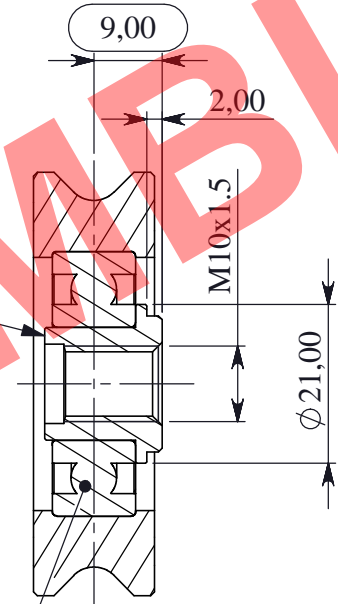

VETRORICAMBI

SEZIONE A-A

Punto di rivettatura

Cusc. Standard  
6202-2RS

Nylon Autolub. Grigio  
Self Lubricant Nylon Grey

VETRORICAMBI