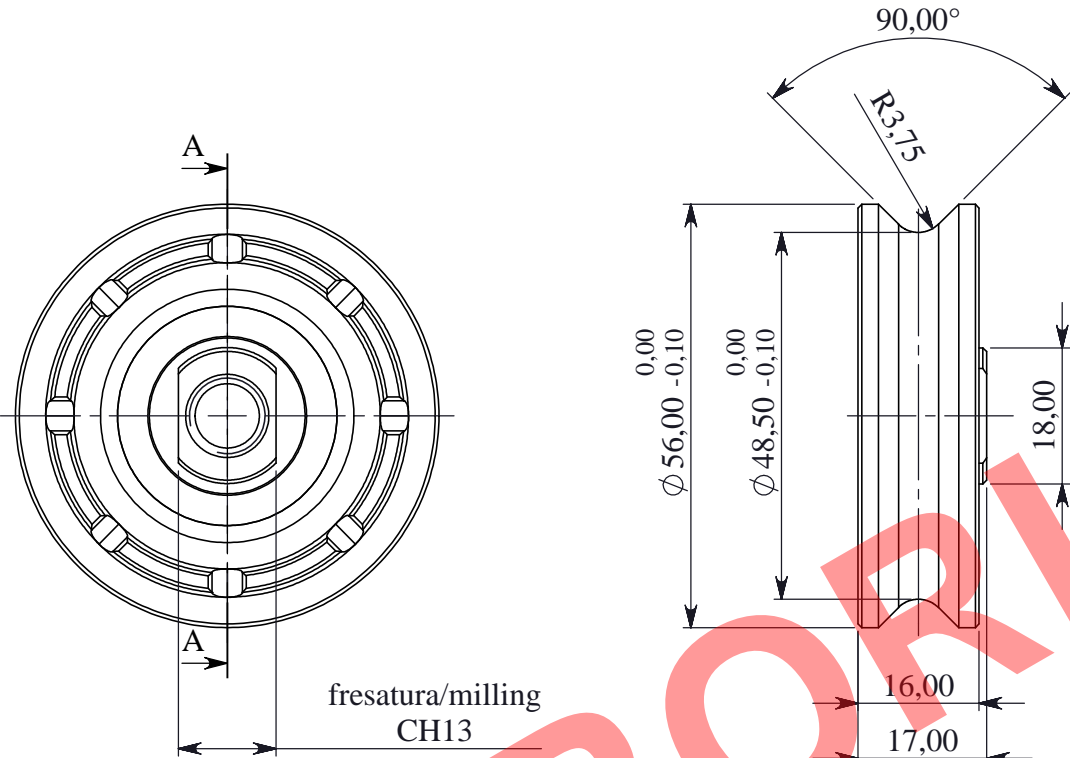

VETRORICAMBI

SEZIONE A-A

Punto di rivettatura

Cusc. Standard  
6202-2RS

Nylon Autolub. Grigio  
Self Lubricant Nylon Grey

VETRORICAMBI