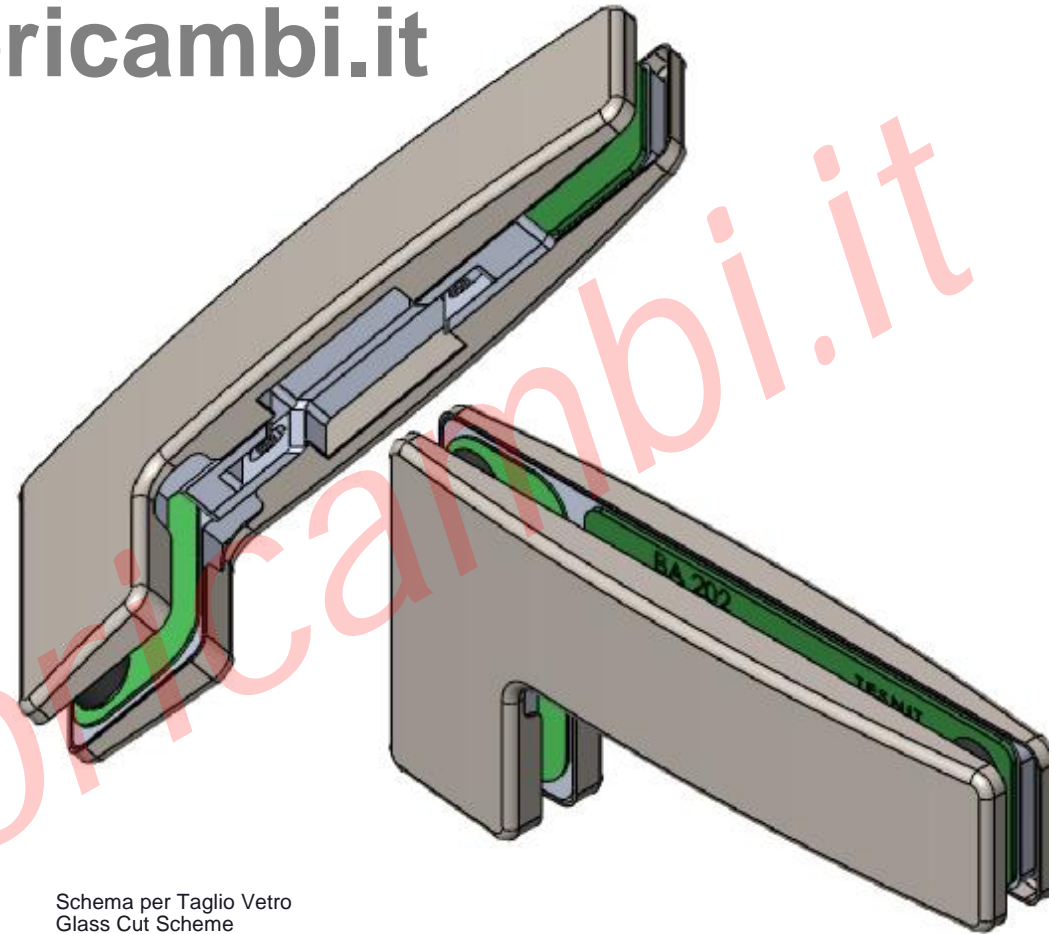

OS

Reggisopraluce Fisso Laterale
Over to Side Transom

www.vetroricambi.it

Vetro: 10 -12 mm

Glass: 10 -12mm

Schema per Taglio Vetro
Glass Cut Scheme

- 1. Acciaio Inox LUCIDATO
- 2. Rivestimento PVD oro
- 3. Acciaio Inox SATINATO