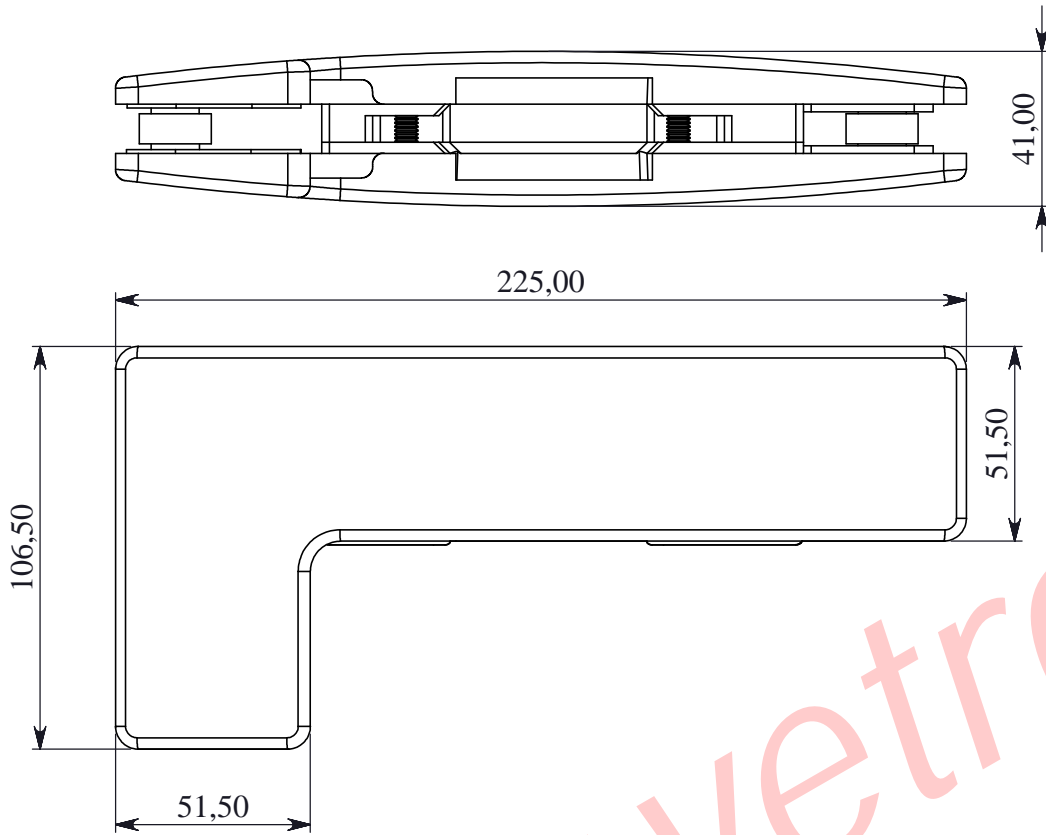

OS

Reggisopraluce Fisso Laterale
Over to Side Transom

www.vetroricambi.it

Vetro: 10 -12 mm

Glass: 10 -12mm

Schema per Taglio Vetro
Glass Cut Scheme

- 1. Acciaio Inox LUCIDATO
- 2. Rivestimento PVD oro
- 3. Acciaio Inox SATINATO