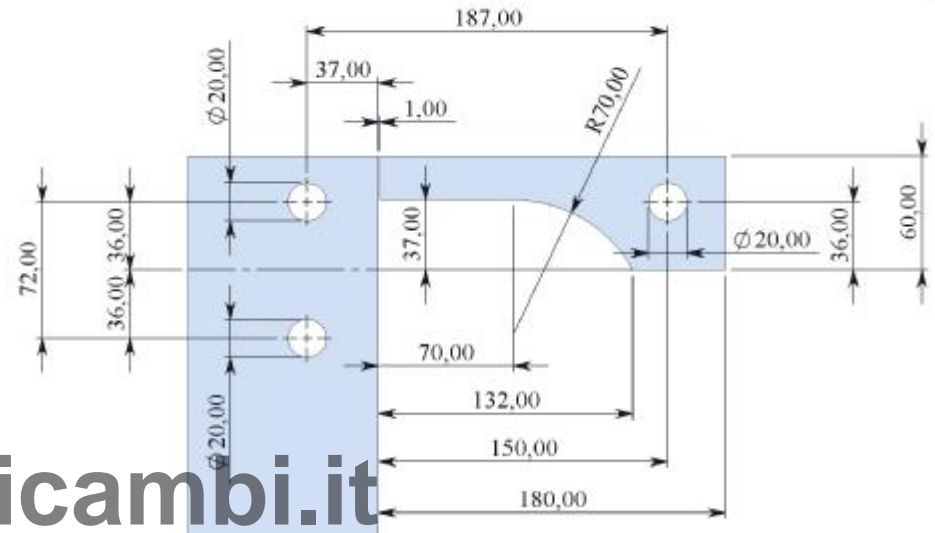

OS

Reggisopraluce Fisso Laterale
Over to Side Transom

www.vetroricambi.it

Vetro: 10 -12 mm

Glass: 10 -12mm

Schema per Taglio Vetro
Glass Cut Scheme

- 1. Acciaio Inox LUCIDATO
- 2. Rivestimento PVD oro
- 3. Acciaio Inox SATINATO