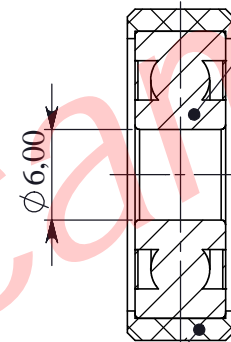

SEZIONE A-A

Cuscinetto Standard 626-ZZ
UNI 100Cr6 / AISI 52100

Rivestimento 25x7x6 (su 626-ZZ)
in Nylon PA6,6 Bianco