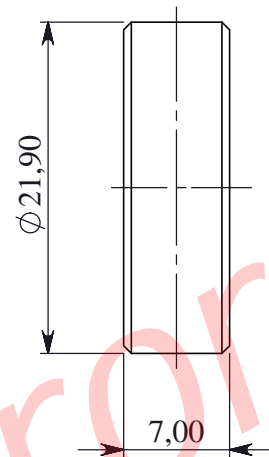

SEZIONE A-A

Cuscinetto Standard 626-ZZ
UNI 100Cr6 / AISI 52100

Rivestimento 25x7x6 (su 626-ZZ)
in Nylon PA6,6 Bianco